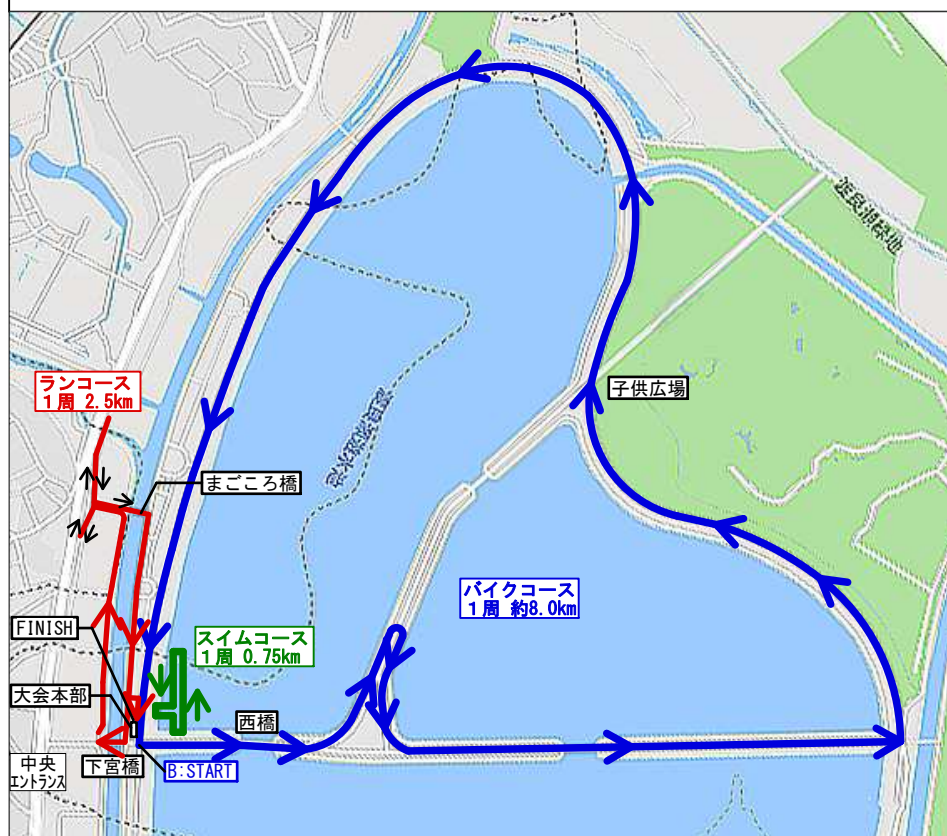

### 彩の国 A, B, C (高校生舎) の部 コース図

A: S 2.25km(3周)/B 64km(9周)/R 15km(6周) 計81.25km  
 B: S 1.5 km(2周)/B 43km(6周)/R 10km(4周) 計54.5 km  
 C: S 0.75km(1周)/B 21km(3周)/R 5km(2周) 計25.75km

### ランコース拡大

### 関東選手権の部 コース図

S 1.5 km(2周)/B 40km(5周)/R 10km(4周) 計51.5 km