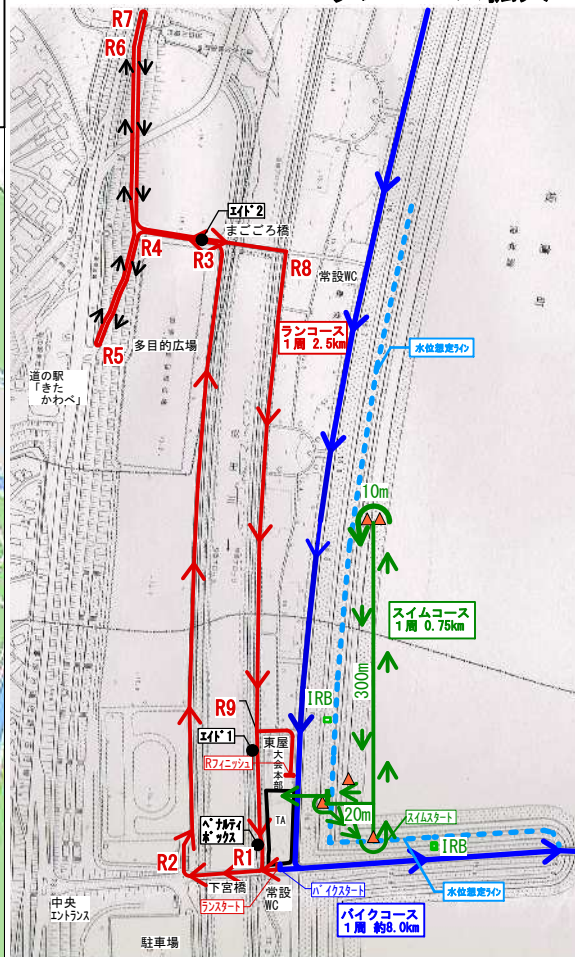

### 彩の国 A, B, C (高校生舎) の部 コース図

A: S 2.25km(3周)/B 64km(9周)/R 15km(6周) 計81.25km  
 B: S 1.5 km(2周)/B 43km(6周)/R 10km(4周) 計54.5 km  
 C: S 0.75km(1周)/B 21km(3周)/R 5km(2周) 計25.75km

### ランコース拡大

### 関東選手権の部 コース図

S 1.5 km(2周)/B 40km(5周)/R 10km(4周) 計51.5 km