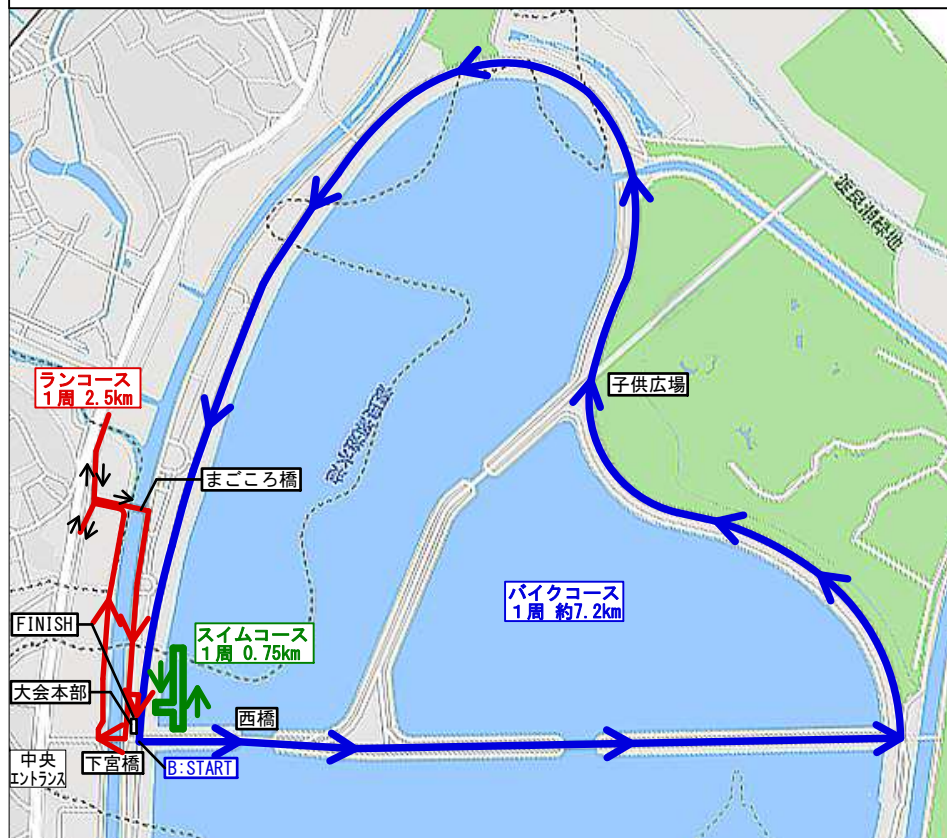

### 彩の国 A, B, C (高校生舎) の部 コース図

A: S 2.25km(3周)/B 64km(9周)/R 15km(6周) 計81.25km  
 B: S 1.5 km(2周)/B 43km(6周)/R 10km(4周) 計54.5 km  
 C: S 0.75km(1周)/B 21km(3周)/R 5km(2周) 計25.75km

### ランコース拡大

### 関東選手権の部 コース図

S 1.5 km(2周)/B 40km(5周)/R 10km(4周) 計51.5 km