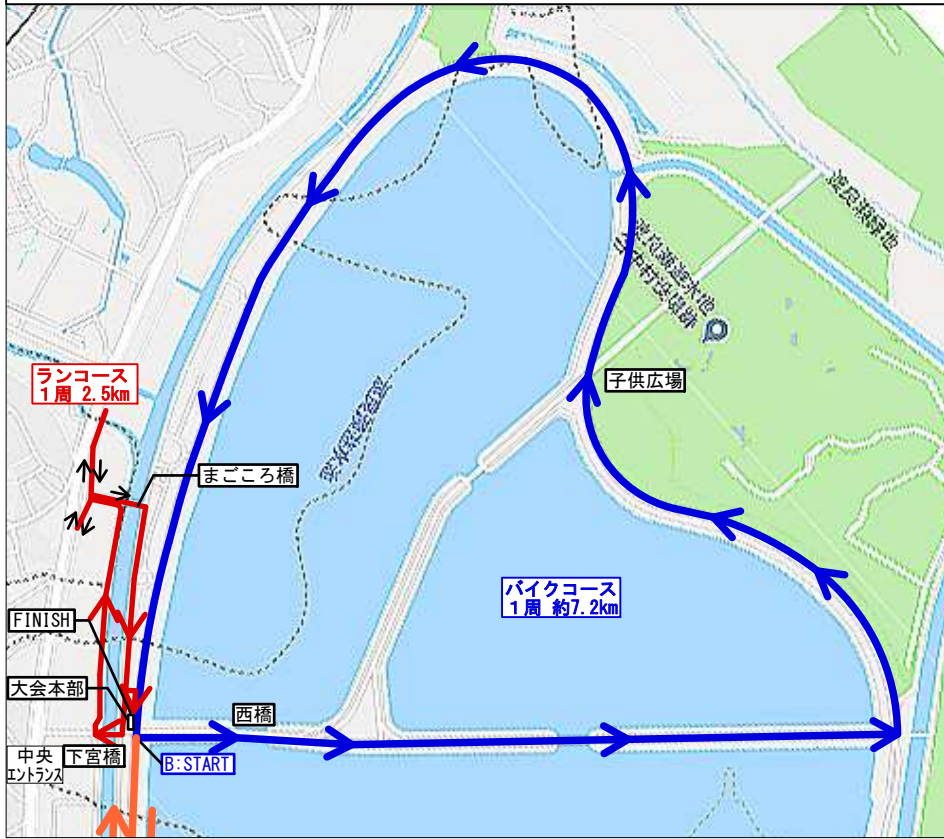

彩の国 A, B, C (高校生舎) の部 コース図

A: S 2.25km(3周)/B 64km(9周)/R 15km(6周) 計81.25km
 B: S 1.5 km(2周)/B 43km(6周)/R 10km(4周) 計54.5 km
 C: S 0.75km(1周)/B 21km(3周)/R 5km(2周) 計25.75km

ランコース拡大

関東選手権の部 コース図

S 1.5 km(2周)/B 40km(5周)/R 10km(4周) 計51.5 km

ランコース拡大