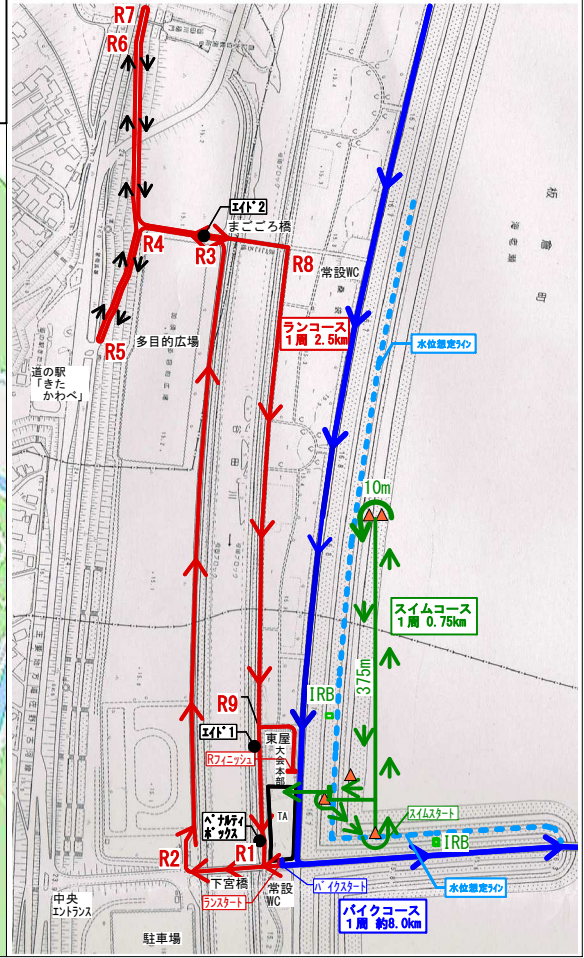

彩の国 A, B, C (高校生舎) の部 コース図

A: S 2.25km(3周)/B 64km(9周)/R 15km(6周) 計81.25km
 B: S 1.5 km(2周)/B 43km(6周)/R 10km(4周) 計54.5 km
 C: S 0.75km(1周)/B 21km(3周)/R 5km(2周) 計25.75km

ランコース拡大

関東選手権の部 コース図

S 1.5 km(2周)/B 40km(5周)/R 10km(4周) 計51.5 km

ランコース拡大