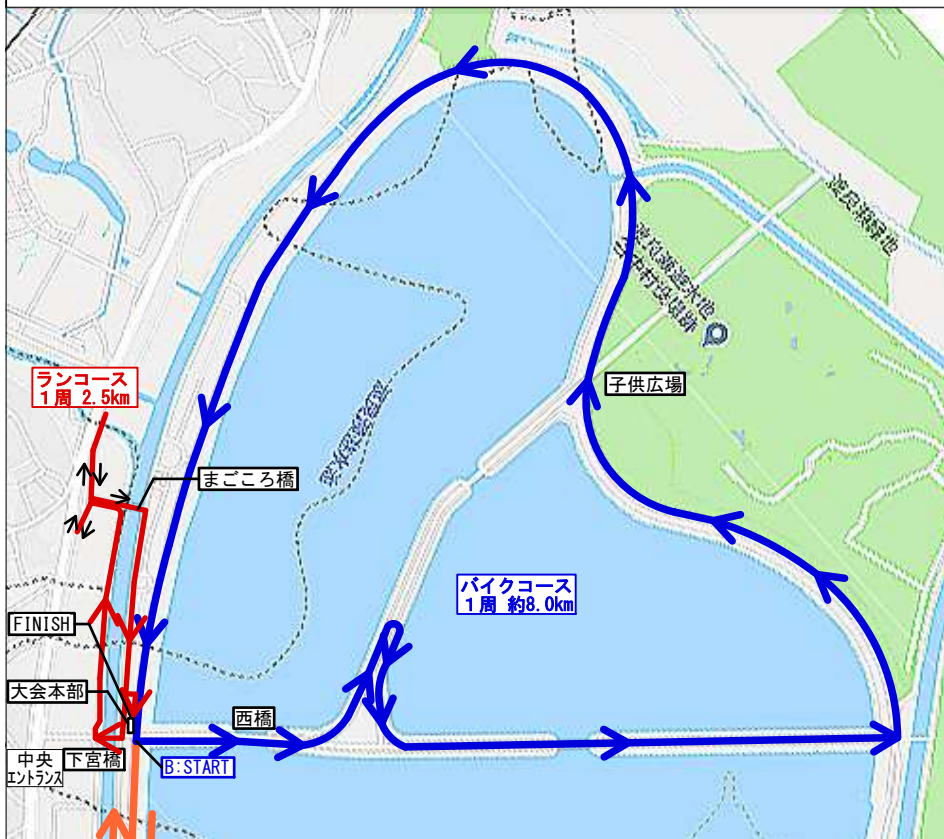

彩の国 A, B, C (高校生舎) の部 コース図

A: S 2.25km(3周)/B 64km(9周)/R 15km(6周) 計81.25km
 B: S 1.5 km(2周)/B 43km(6周)/R 10km(4周) 計54.5 km
 C: S 0.75km(1周)/B 21km(3周)/R 5km(2周) 計25.75km

ランコース拡大

関東選手権の部 コース図

S 1.5 km(2周)/B 40km(5周)/R 10km(4周) 計51.5 km

ランコース拡大