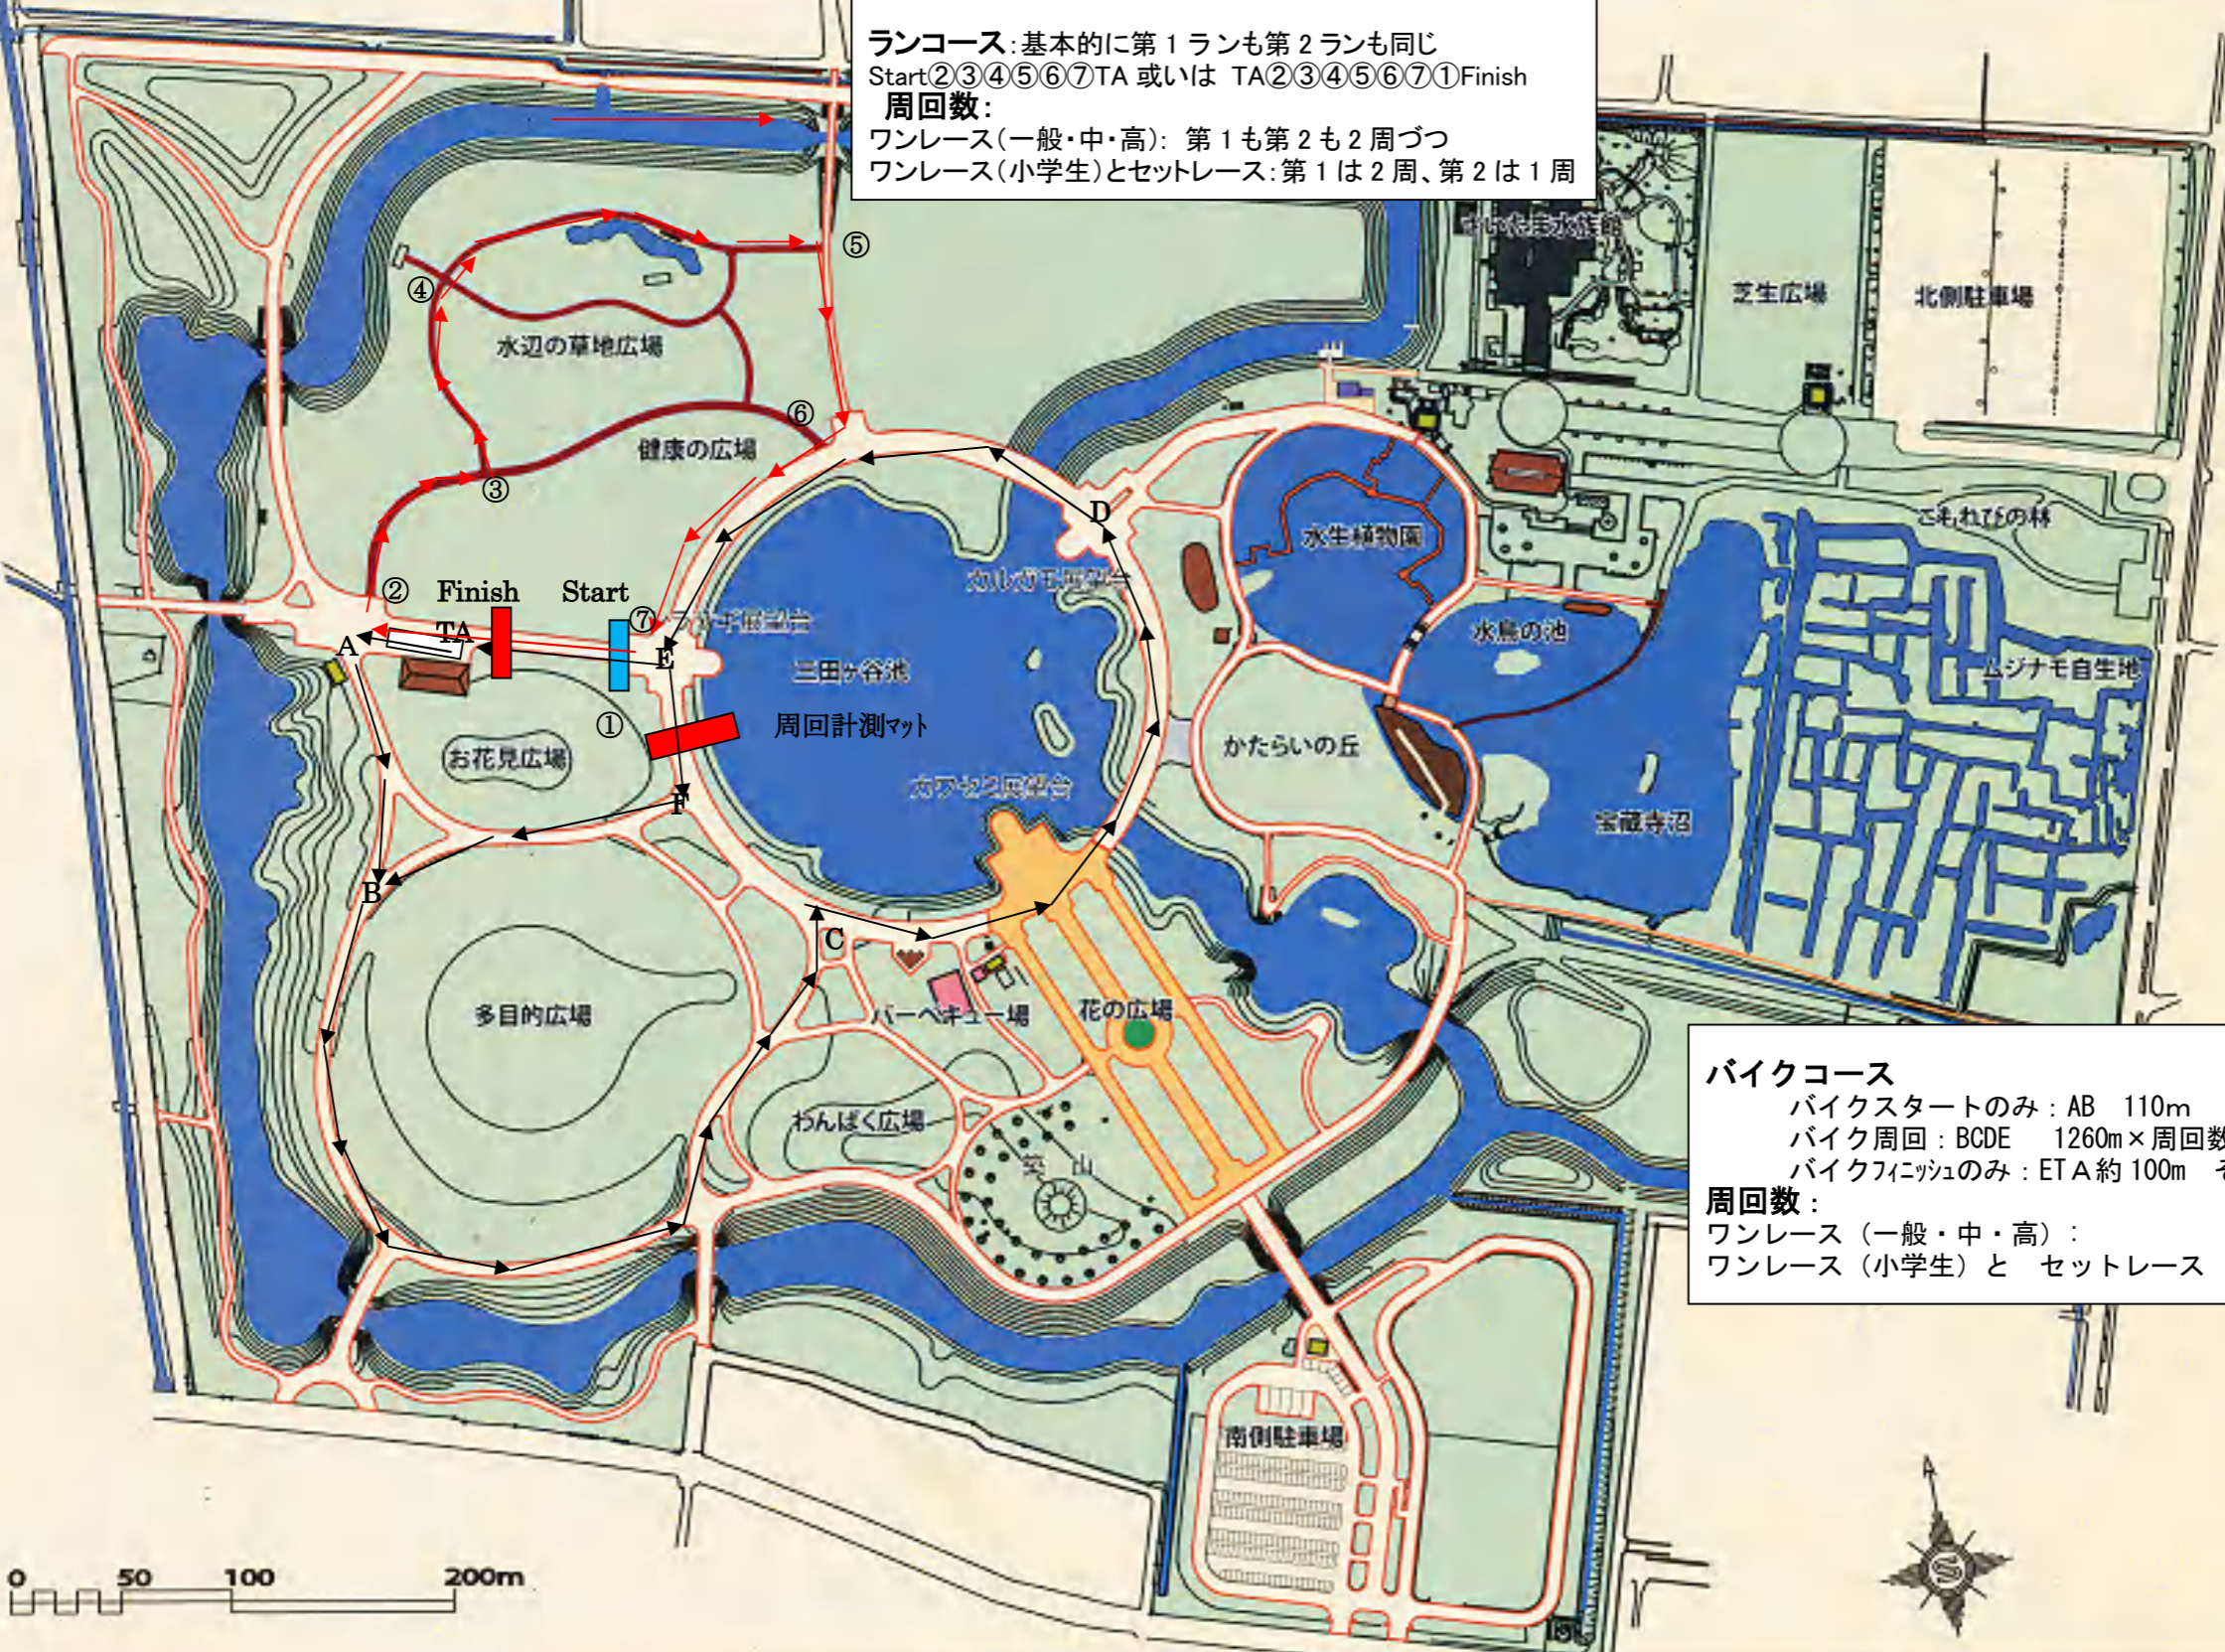

コース図

ランコース:基本的に第1ランも第2ランも同じ
 Start②③④⑤⑥⑦TA 或いは TA②③④⑤⑥⑦①Finish
 周回数:
 ワンレース(一般・中・高): 第1も第2も2周づつ
 ワンレース(小学生)とセットレース: 第1は2周、第2は1周

バイクコース
 バイクスタートのみ: AB 110m
 バイク周回: BCDE 1260m×周回数分
 バイクフィニッシュのみ: ET A約100m それ以外はEFB
周回数:
 ワンレース(一般・中・高): バイク4周: 5000m
 ワンレース(小学生)とセットレース: バイク3周: 3750m